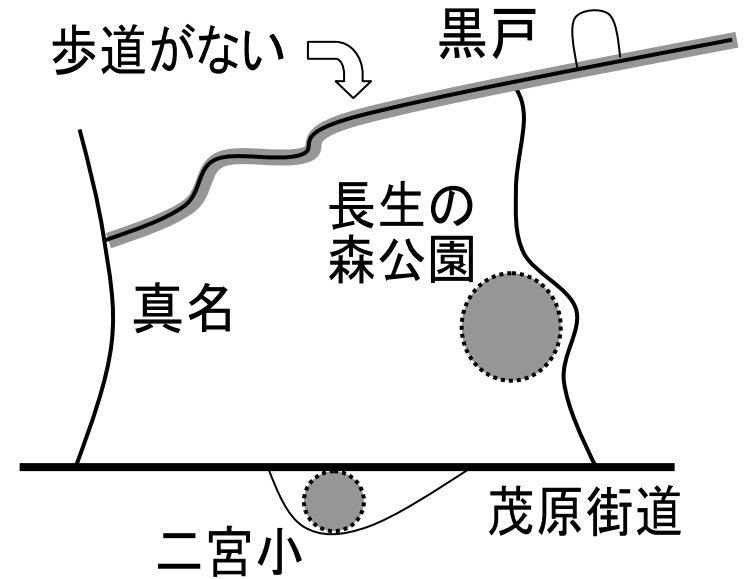

真名から黒戸に向かう市道に  
歩道の設置を求める陳情書

お名前			ご住所	お電話
茂原市	茂原市	茂原市		

茂原市長 石井常雄 様  
一、真名から黒戸に向かう市道に歩道を設置してください。

真名、黒戸の  
みなさんへ

「小学生がダンプにすくんでいきます」

日本共産党

真名から黒戸へ  
向かう市道に

# 歩道の設置を

日本共産党茂原市  
くらし・環境対策委員長

吉沢正志

小学生

歩道の設置を一刻も早く

真名青年館の先から黒戸に向かう市道には歩道がありません。しかも、茂原街道からバイパスに抜ける大型トラックなどがスピードを出して走っていて、非常に危険です。

日本共産党が行ったアンケートには、「小学生がダンプにすくんでいきます」という訴えが寄せられています。一刻も早く歩道を設置させましょう。

大型道路よりも